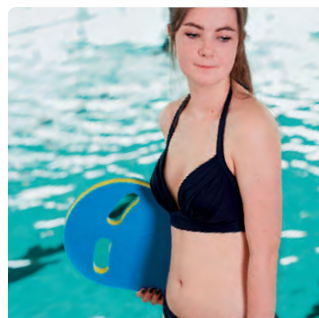

Leichtes Training für Anfänger und Fortgeschrittene