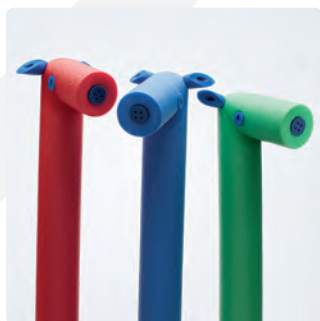

Leicht, farbenfroh und einfach praktisch

COMFY® NOODLE – nicht nur im Wasser

Die «Super-Nudel» auch im Garten oder auf dem Spielplatz

Die **COMFY® NOODLE** ist ein ideales Spielprodukt, nicht nur im Wasser als Schwimmhilfe, sondern auch allgemein im Outdoor-Bereich. Durch die Verbindungselemente lassen sich die Nudeln zu kreativen Formen zusammenbauen und motivieren zu Bewegung für Junge und Junggebliebene. Die vielfältigen Nudelfarben regen die Phantasie zu ganz neuen Spielideen an – Fun für jederman!

- **COMFY® NOODLE** lieferbar in diversen Farben sowie auch in den Leuchtfarben rot, grün und gelb

COMFY® PONY WHISTLE, das «Steckenpony» aus dem wilden Westen, welches durch Kopfschwingen laut «wiehert».