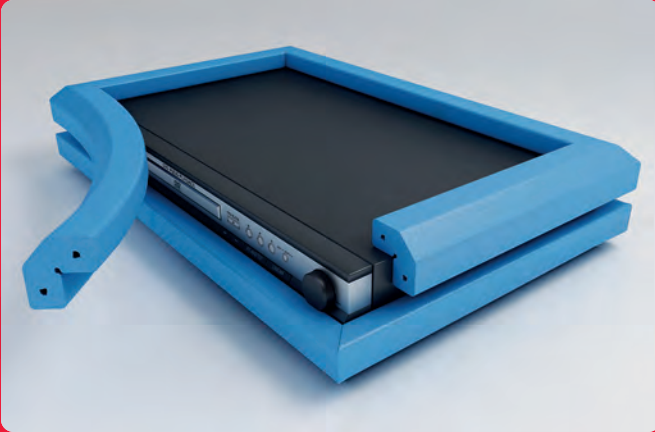

› **SICHER VERPACKT.**
Verpackungszubehör, Transportsicherung

Verpackungszubehör und Transportsicherung für Ihren Betrieb. Schaumstoffschutz, Distanzpolster, Kantschutzwinkel aller Art sowie Transportsicherungen für den internen und externen Transportweg. Zubehör wie Klebebänder, Folien und viele weitere Artikel und Hilfsmittel sind in unserem Hauptkatalog zu entdecken.

Praktische und einfache Lösungsmöglichkeiten erleichtern die Arbeitsschritte und schützen so vor unnötigen Schäden.

- › **Grosses Sortiment**
- › **Einfacher und sicherer Schutz**
- › **Schnelle und günstige Transportsicherheitsprodukte**