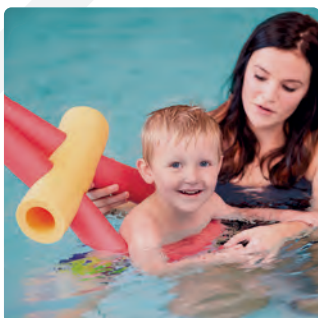

Sie dient auch als Trainingsmöglichkeit bei körperlichen Beeinträchtigungen. Bei der Anwendung im Wasser entsteht das einmalige Gefühl der Schwerelosigkeit.

Für Kinder bietet die Nudel nicht nur Spass, sondern auch Sicherheit. So können sich Kinder an der Schwimmdudel festhalten und sich durchs Wasser gleiten lassen. Auf diese Weise wird spielerisch ein Gefühl fürs Schwimmen entwickelt.

► **COMFY® NOODLE** lieferbar in diversen Farben und Verpackungseinheiten

Die Pony Schwimm- und Funnudel gibt je nach Schwingstärke des Kopfes akustische Töne von sich.

Unsere Schwimmdudel-Verbindungen sind die pädagogisch wertvollen Bauelemente, welche individuelle Spiel- und Spasskonstruktionen ermöglichen. Der Fantasie und dem Gestaltungsdrang sind dabei keine Grenzen gesetzt.

- **COMFY® PONY WHISTLE**, der Hingucker für Kinder
- **COMFY® CONNECTOR** verbindet Nudeln zu kreativen Formen

Vielseitig anwendbar – für ein sicheres Gefühl im Wasser

COMFY® Schwimmbretter

Die Schwimmhilfe mit hohem Lern- und Trainingseffekt

Die Schwimmbretter eignen sich um paddeln, planschen und schwimmen zu lernen. Nicht nur der Spassfaktor ist hierbei wichtig, sondern vor allem auch die Stärkung des Beinschlags und schliesslich das Verbessern der Schwimmfähigkeit. Zudem bietet das Brett dank der hohen Auftriebskraft Sicherheit und der Anwender gewinnt rasch an Selbstvertrauen und Effizienz im Wasser.