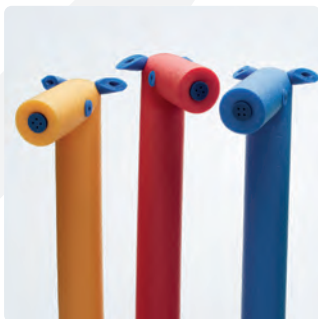

FREIZEIT / GARTEN

COMFY® NOODLE / PONY WHISTLE / CONNECTOR

Die Schaumstoffnudel für Spiel und Spass – Fun pur!

Die Schwimm- und Funnudel ist eine vielfältig anwendbare, leicht zugängliche und günstige Schwimm- und Spassnudel. Ob im See, im Pool oder beim Spiel – unsere COMFY® NOODLE trumpft mit ihren Fähigkeiten vielerorts.

Sie dient auch als Trainingsmöglichkeit bei körperlichen Beeinträchtigungen. Bei der Anwendung im Wasser entsteht das einmalige Gefühl der Schwerelosigkeit.

Für Kinder bietet die Nudel nicht nur Spass, sondern auch Sicherheit. So können sich Kinder an der Schwimmdudel festhalten und sich durchs Wasser gleiten lassen. Auf diese Weise wird spielerisch ein Gefühl fürs Schwimmen entwickelt.

► **COMFY® NOODLE** lieferbar in diversen Farben und Verpackungseinheiten

Die Pony Schwimm- und Funnudel gibt je nach Schwingstärke des Kopfes akustische Töne von sich.

Unsere Schwimmdudel-Verbindungen sind die pädagogisch wertvollen Bauelemente, welche individuelle Spiel- und Spasskonstruktionen ermöglichen. Der Fantasie und dem Gestaltungsdrang sind dabei keine Grenzen gesetzt.