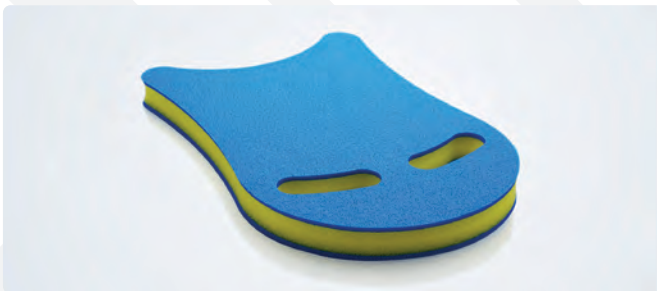

▶ Schwimmbrett Twin
Grösse ca. 900 x 420 x 30 mm

▶ Schwimmbrett Pro Senior
Grösse ca. 430 x 280 x 35 mm