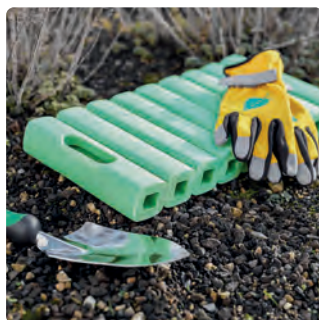

Leicht, farbenfroh und einfach praktisch