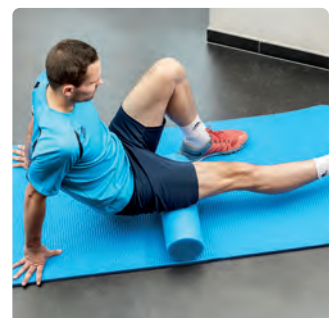

COMFY® Fitnessartikel

Hervorragend geeignet im Trainings-, Präventions- und Therapiebereich

Die AquaFit-Weste ist für ein gelenkschonendes Training im Wasser zum Aufbau der Muskulatur. Auch viele Spitzensportler setzen es für den gezielten Aufbau ein. Mit Hilfe der Auftriebskraft im Wasser reduziert sich das Körpergewicht um ein Vielfaches, was Wirbelsäule und Gelenke entlastet. Aqua Jogging gilt heute als Volkssport, obwohl es ursprünglich als Trainingsmethode nach Operationen dienen sollte.

➤ Grösse ca. 700 x 265 x 35 mm

Die AquaFit-Nudel ist im Fitnessbereich und in der Reha vielfach einsetzbar. Durch das ergonomische Design ist sie besonders gelenkschonend, griffig und überzeugt bei der Prävention und Rehabilitation von Knochen- und Gelenkerkrankungen. Gerade wegen ihres harten Kerns im Inneren entsteht eine Festigkeit, die optimale Trainingsmöglichkeit bei Reha-Behandlungen oder Wassergymnastik ermöglicht.

➤ B: 61 mm, L: 1200 mm

Der AquaFit-Widerstand ist ein echter Hingucker und verspricht aufgrund seines fröhlichen Designs unmittelbar gute Laune. Die griffigen und handlichen Smiles erhöhen den Wasserwiderstand und eignen sich dadurch besonders gut für das Muskelaufbautraining. Ausserdem werden Gleichgewicht und Koordination durch gezielte Trainingsübungen gefördert.

➤ Ø: 220 mm, Dicke: 35 mm

Die Faszien-Fitness-Pilatesrolle ist laut Heilgymnastikern besonders geeignet für Rehabilitations- und Präventions-Trainings. Durch die Aktivierung der tieferliegenden Muskulatur werden Rückenschmerzen gelindert und die Haltung optimiert. Auch Bodybuilder nutzen die Rolle zur Auflockerung der Muskulatur vor und nach dem Training.

➤ Ø: 150 mm, L: 900 mm